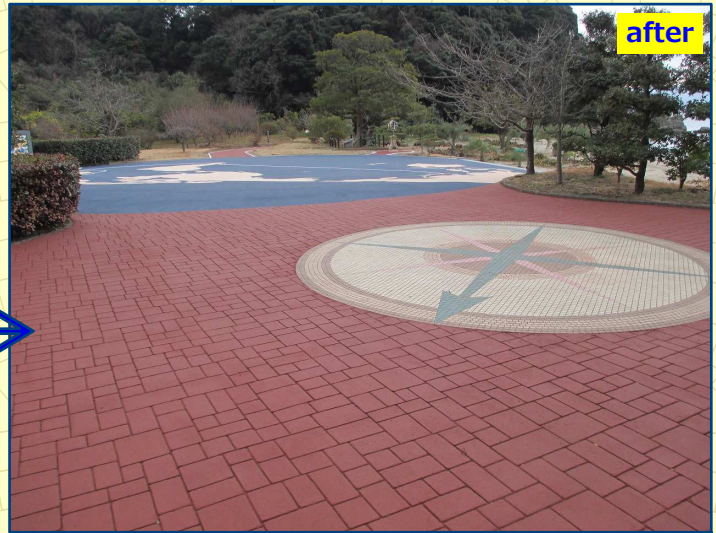

『黒島公園』 673㎡ です！

▲世界地図：着色のみ（パトリオットブルー・アイリッシュクリーム・ホワイト・ロードスターレッド）

▲スカヤロップ（テラコッタ）

▲アシュラスレート（テラコッタ）

毎日こちらの海岸から
連絡船での通勤となりました！

黒島は、佐志生海岸の沖合300m程のところに浮かぶ周囲3kmほどの小島で、1600年（慶長5）に「イギリス人」と「オランダ船（リーフデ号）」が日本に初めて漂着したことで知られており、清らかな水辺の海水浴場は「快水浴場百選」にも選ばれています。

今回は公園の改修工事に伴い、園路にストリートプリント、広場にストリートボンドが採用され、広場には世界地図とリーフデ号が辿った航路を描きました。

路面描画装置「ヒューナビ」で地図の墨出し → 養生・養生・養生…… → ストリートボンド塗布 → 養生の除去 → タッチアップを行い、約18mにもなる大きな世界地図が完成しました！

「舗装にロゴやイラストを描きたいけどそんなことできるの？」そんなお客様からのご要望がございましたら、是非ストリートプリント（ストリートボンド）をご検討下さい！